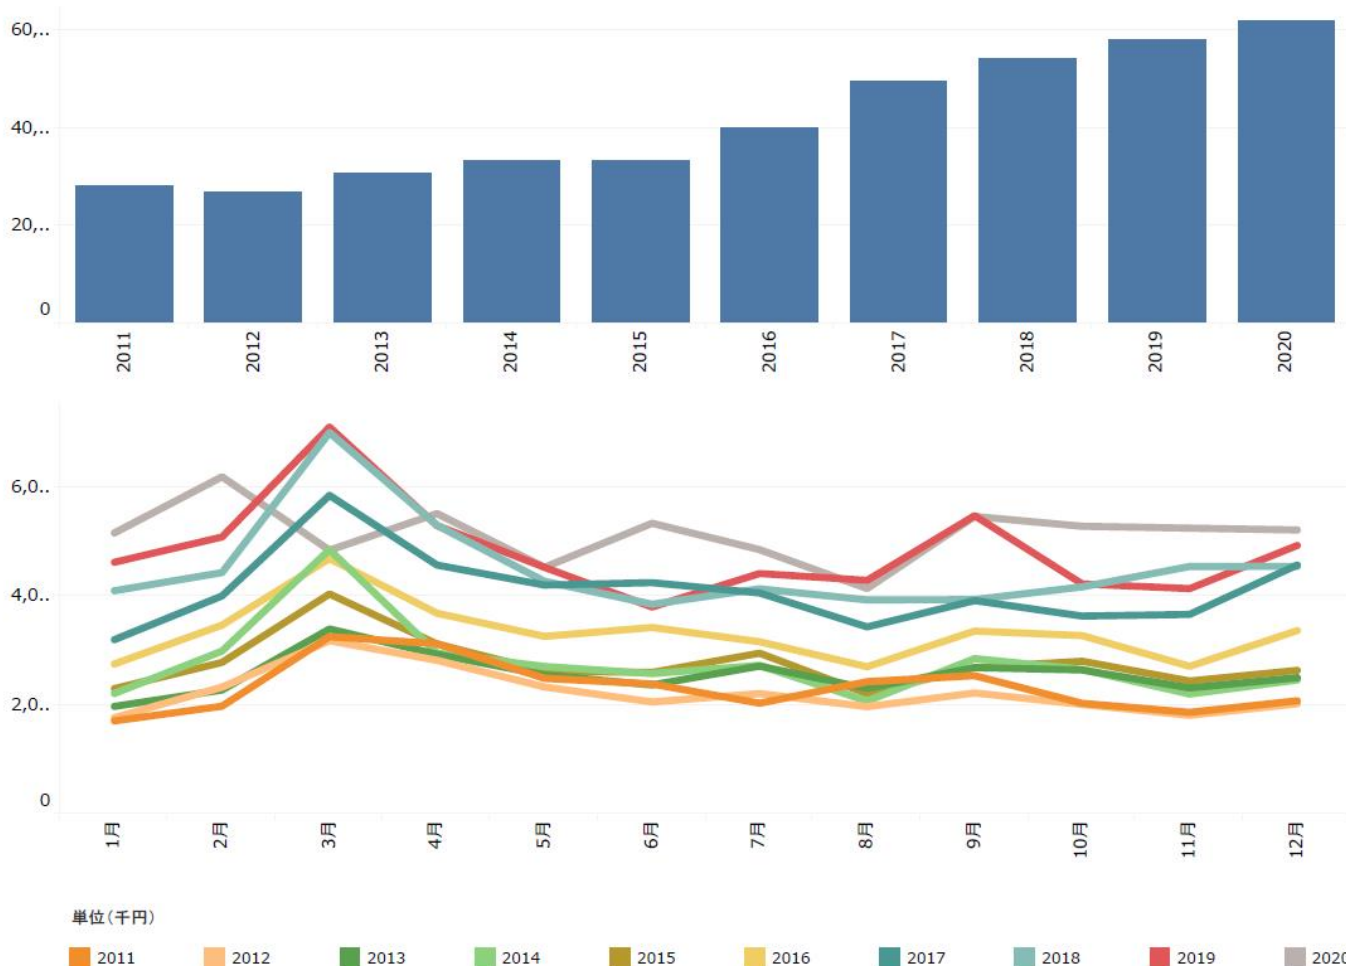

手順1：閲覧したい品目のキーワードを入力してください

自転車

手順2：閲覧したい品目を選択してください

自転車(電動アシスト車)

手順3：閲覧したい項目を選択してください

販売金額

調査年月を絞る

2011/01/01 ~ 2020/12/01

閲覧中のグラフのバックデータを数表で確認する

確認

自転車(電動アシスト車) 販売金額

検索キーワード：自転車

※秘匿・空白が表示されている時点については、上の「確認」ボタンをクリックいただき、数表からご確認ください。